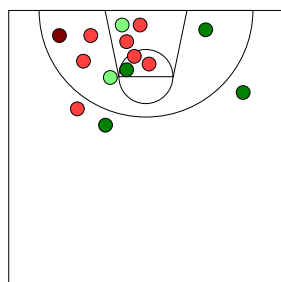

Match de Championnat contre ASTRO

le 07/03/2010 à DEWOITINE

Score 89 - 43 (40 - 24)

Arbitres : Cros et

	Reb.Def.		Fts Prov.		P.Décis.		Contres		L.Frs	2 Pts	3 Pts	Tirs	POINTS	Eval.	
	Fautes	Reb.Off.	P.Balle	Intercept.	Temps										
<b>04: SISO Elodie</b>	<b>1</b> 0+1	<b>2</b> 1+1	<b>0</b> -	<b>3</b> 3+0	<b>2</b> 0+2	<b>8</b> 3+5	<b>6</b> 2+4	<b>0</b> -	<b>0</b> -	<b>25%</b> 1/4	<b>36%</b> 4/11	<b>67%</b> 2/3	<b>43%</b> 6/14	<b>15</b> 11+4	<b>21</b>
<b>07: MARLAUD Sophie</b>	<b>2</b> 1+1	<b>5</b> 4+1	<b>4</b> 4+0	<b>2</b> 1+1	<b>1</b> 1+0	<b>2</b> 1+1	<b>0</b> -	<b>0</b> -	<b>0</b> -	<b>0%</b> 0/2	<b>56%</b> 5/9	-	<b>56%</b> 5/9	<b>10</b> 4+6	<b>16</b>
<b>09: VERWAERT Helene</b>	<b>3</b> 2+1	<b>2</b> 1+1	<b>1</b> 0+1	<b>2</b> 2+0	<b>3</b> 0+3	<b>5</b> 1+4	<b>6</b> 2+4	<b>0</b> -	<b>0</b> -	<b>0%</b> 0/2	<b>67%</b> 8/12	-	<b>67%</b> 8/12	<b>16</b> 12+4	<b>23</b>
<b>10: BENMESSAHEL Sarah</b>	<b>0</b> -	<b>4</b> 3+1	<b>0</b> -	<b>4</b> 2+2	<b>1</b> 1+0	<b>2</b> 2+0	<b>7</b> 4+3	<b>0</b> -	<b>0</b> -	<b>50%</b> 3/6	<b>77%</b> 10/13	<b>25%</b> 1/4	<b>65%</b> 11/17	<b>26</b> 7+19	<b>33</b>
<b>12: MERLIN Claire</b>	<b>2</b> 0+2	<b>2</b> 0+2	<b>0</b> -	<b>0</b> -	<b>1</b> 1+0	<b>0</b> -	<b>0</b> -	<b>0</b> -	<b>0</b> -	-	<b>50%</b> 1/2	-	<b>50%</b> 1/2	<b>2</b> 0+2	<b>2</b>
<b>13: MEESCHAERT Gwenaelle</b>	<b>4</b> 4+0	<b>0</b> -	<b>3</b> 3+0	<b>2</b> 1+1	<b>1</b> 1+0	<b>0</b> -	<b>0</b> -	<b>0</b> -	<b>0</b> -	<b>50%</b> 1/2	<b>50%</b> 2/4	-	<b>50%</b> 2/4	<b>5</b> 2+3	<b>6</b>
<b>14: MIALOU Karine</b>	<b>0</b> -	<b>0</b> -	<b>1</b> 0+1	<b>0</b> -	<b>0</b> -	<b>0</b> -	<b>1</b> 0+1	<b>1</b> 1+0	<b>0</b> -	-	<b>50%</b> 1/2	-	<b>50%</b> 1/2	<b>2</b> 0+2	<b>4</b>
<b>15: ALONZO Magaly</b>	<b>3</b> 2+1	<b>5</b> 1+4	<b>0</b> -	<b>2</b> 0+2	<b>1</b> 0+1	<b>2</b> 1+1	<b>2</b> 0+2	<b>0</b> -	<b>0</b> -	<b>50%</b> 1/2	<b>44%</b> 4/9	-	<b>44%</b> 4/9	<b>9</b> 4+5	<b>13</b>
<b>16: AMELIE Marie</b>	<b>0</b> -	<b>9</b> 4+5	<b>3</b> 1+2	<b>1</b> 0+1	<b>2</b> 2+0	<b>0</b> -	<b>1</b> 0+1	<b>3</b> 1+2	<b>0</b> -	-	<b>50%</b> 2/4	-	<b>50%</b> 2/4	<b>4</b> 0+4	<b>17</b>
<b>Moyenne par joueur</b>	<b>1.7</b> 15	<b>3.2</b> 29	<b>1.3</b> 12	<b>1.8</b> 16	<b>1.3</b> 12	<b>2.1</b> 19	<b>2.6</b> 23	<b>0.4</b> 4		<b>33%</b> 6/18	<b>56%</b> 37/66	<b>43%</b> 3/7	<b>55%</b> 40/73	<b>89</b> 40+49	<b>135</b>