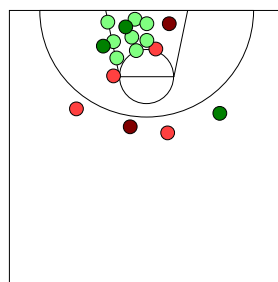

10: BENMESSAHEL Sarah